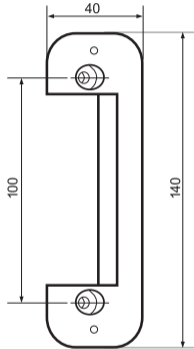

Состав изделия

Убедитесь в наличии всех деталей, входящих в состав изделия:

Дверной блок

Руководство по эксплуатации

Козырёк

Уголок

Конструкция и габаритные размеры

1. Корпус
2. Декоративная планка
3. Объектив видеокамеры
4. Окно инфракрасной подсветки
5. Отверстие динамика
6. Кнопка вызова
7. Заглушка на винт
8. Микрофон
9. Козырёк

(ед. изм.: мм)

Уголок

Модель SIGMA/SIGMA PAL комплектуется уголком, который используется для крепления изделия под углом 30° к плоскости установки.

Уголок крепится к стене саморезами (Т1 4x40), а устройство устанавливается на него и закрепляется двумя винтами (М4x22).

Установка

схема монтажа

Дверной блок устанавливают на стену возле двери или на неподвижную створку двухстворчатой двери при условии отсутствия сильных вибраций створки.

- ① Просверлить два отверстия диаметром 5 мм.
- ② Подсоединить провода дверного блока к кабелю монитора.
- ③ Прикрепить дверной блок к стене двумя винтами (прилагаются).
- ④ Закрыть головки винтов заглушками для защиты от взлома.