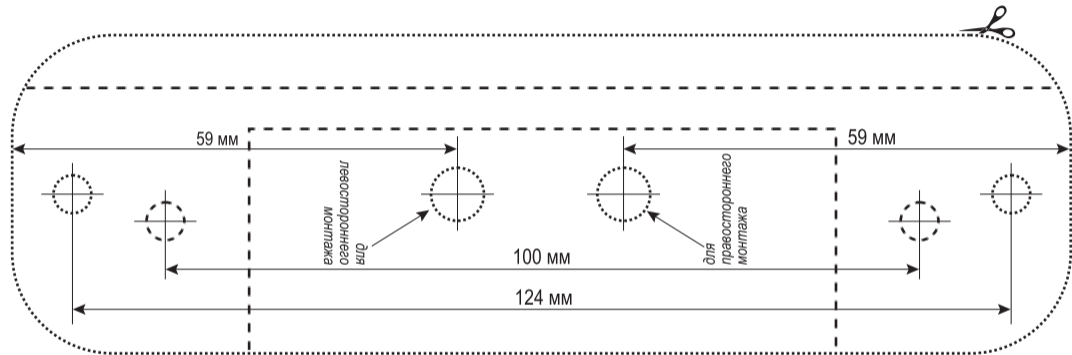

ОСТОРОЖНО!

Данный символ используется для предупреждения пользователя о наличии внутри корпуса устройства опасно высокого напряжения, которое может вызвать поражение электрическим током.

Данный символ в виде восклицательного знака, заключенного в треугольник, предназначен для предупреждения пользователя о наличии в прилагаемой документации важных указаний по эксплуатации и обслуживанию (ремонту) устройства.

Содержание

Шаблон для монтажа	3
Особенности	5
Состав изделия	6
Конструкция и габаритные размеры	7
Уголок	8
Установка	9
Кабели	10
Технические характеристики	11
Гарантийные обязательства	12

Шаблон для монтажа

..... контур панели

----- контур уголка

ИНТЕРНЕТ-МАГАЗИН: TELECAMERA.RU

OSIGMA

Особенности

- Компактная и простая в установке конструкция
- Совместимость с различными типами мониторов без дополнительных регулировок
- Встроенная инфракрасная подсветка для работы в ночное время
- Встроенный аудиопроцессор
 - схема громкой связи с голосовой активацией
- Встроенное реле замка
- Защищенный ударопрочным стеклом объектив видеокамеры
- Антивандальное исполнение корпуса
- 3 варианта окраски корпуса
 - чёрный, серебристый, кирпичный

(ед. изм.: мм)

Уголок

Модель SIGMA/SIGMA PAL комплектуется уголком, который используется для крепления изделия под углом 30° к плоскости установки.

Уголок крепится к стене саморезами (Т1 4x40), а устройство устанавливается на него и закрепляется двумя винтами (М4x22).