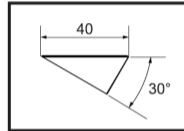

(ед. изм.: мм)

Уголок

Модель SIGMA/SIGMA PAL комплектуется уголком, который используется для крепления изделия под углом 30° к плоскости установки.

Уголок крепится к стене саморезами (Т1 4x40), а устройство устанавливается на него и закрепляется двумя винтами (М4x22).