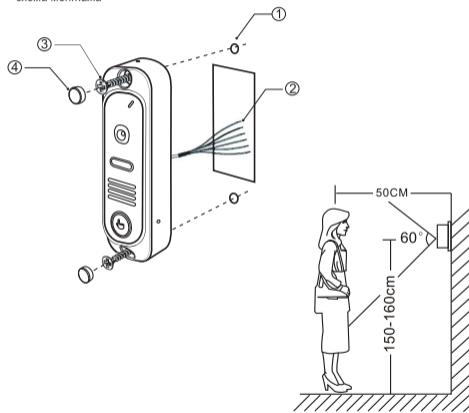

(ед. изм.: мм)

Уголок

Модель SIGMA/SIGMA PAL комплектуется уголком, который используется для крепления изделия под углом 30° к плоскости установки.

Уголок крепится к стене саморезами (Т1 4x40), а устройство устанавливается на него и закрепляется двумя винтами (М4x22).

Установка

схема монтажа

Дверной блок устанавливают на стену возле двери или на неподвижную створку двухстворчатой двери при условии отсутствия сильных вибраций створки.

- ① Просверлить два отверстия диаметром 5 мм.
- ② Подсоединить провода дверного блока к кабелю монитора.
- ③ Прикрепить дверной блок к стене двумя винтами (прилагаются).
- ④ Закрыть головки винтов заглушками для защиты от взлома.