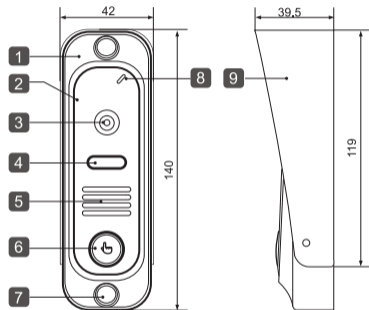

Состав изделия

Убедитесь в наличии всех деталей, входящих в состав изделия:

Дверной блок

Руководство по эксплуатации

Козырёк

Уголок

Конструкция и габаритные размеры

1. Корпус
2. Декоративная планка
3. Объектив видеокамеры
4. Окно инфракрасной подсветки
5. Отверстие динамика
6. Кнопка вызова
7. Заглушка на винт
8. Микрофон
9. Козырёк

(ед. изм.: мм)

Уголок

Модель SIGMA/SIGMA PAL комплектуется уголком, который используется для крепления изделия под углом 30° к плоскости установки.

Уголок крепится к стене саморезами (Т1 4x40), а устройство устанавливается на него и закрепляется двумя винтами (М4x22).

Установка

схема монтажа

Дверной блок устанавливают на стену возле двери или на неподвижную створку двухстворчатой двери при условии отсутствия сильных вибраций створки.

- ① Просверлить два отверстия диаметром 5 мм.
- ② Подсоединить провода дверного блока к кабелю монитора.
- ③ Прикрепить дверной блок к стене двумя винтами (прилагаются).
- ④ Закрыть головки винтов заглушками для защиты от взлома.